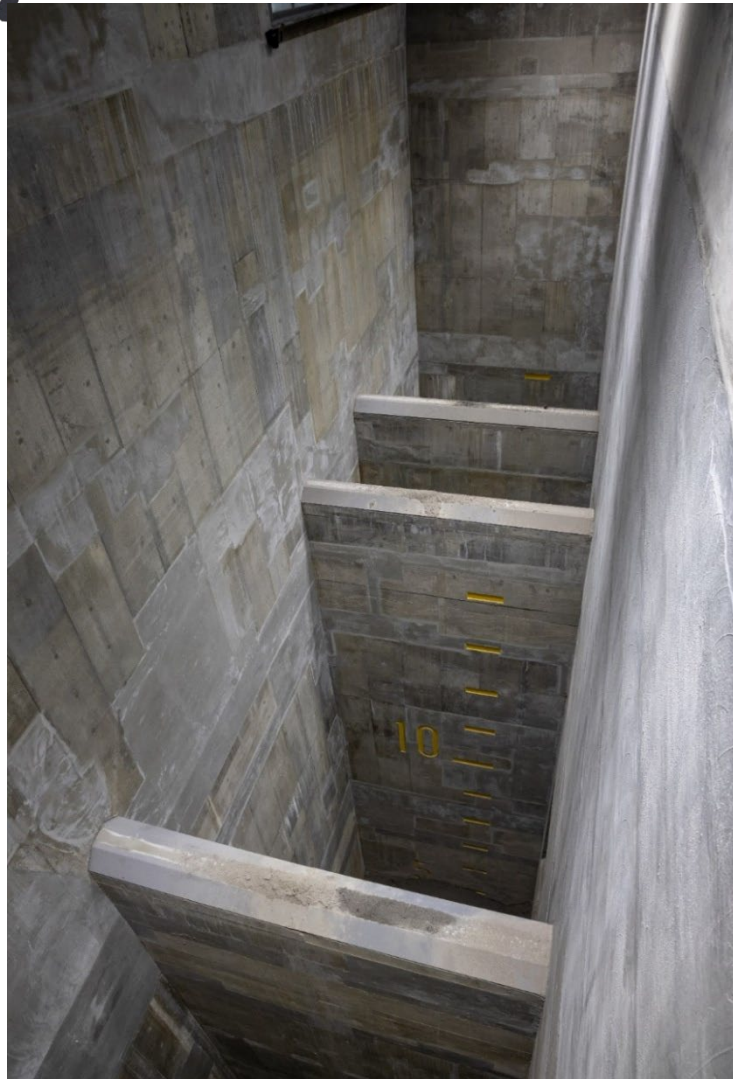

灰ピットを見よう

灰ピットは、焼却灰ピット、固化飛灰ピット、鉄分ピット、灰沈殿槽の4つに分かれています。

灰クレーンは灰をつかみやすい形状をしています。灰クレーンで灰をつかみ、トラックに積み込みます。

焼却灰磁選機は、燃えるごみに混ぜってしまった鉄分を磁石の力で取り出す機械です。